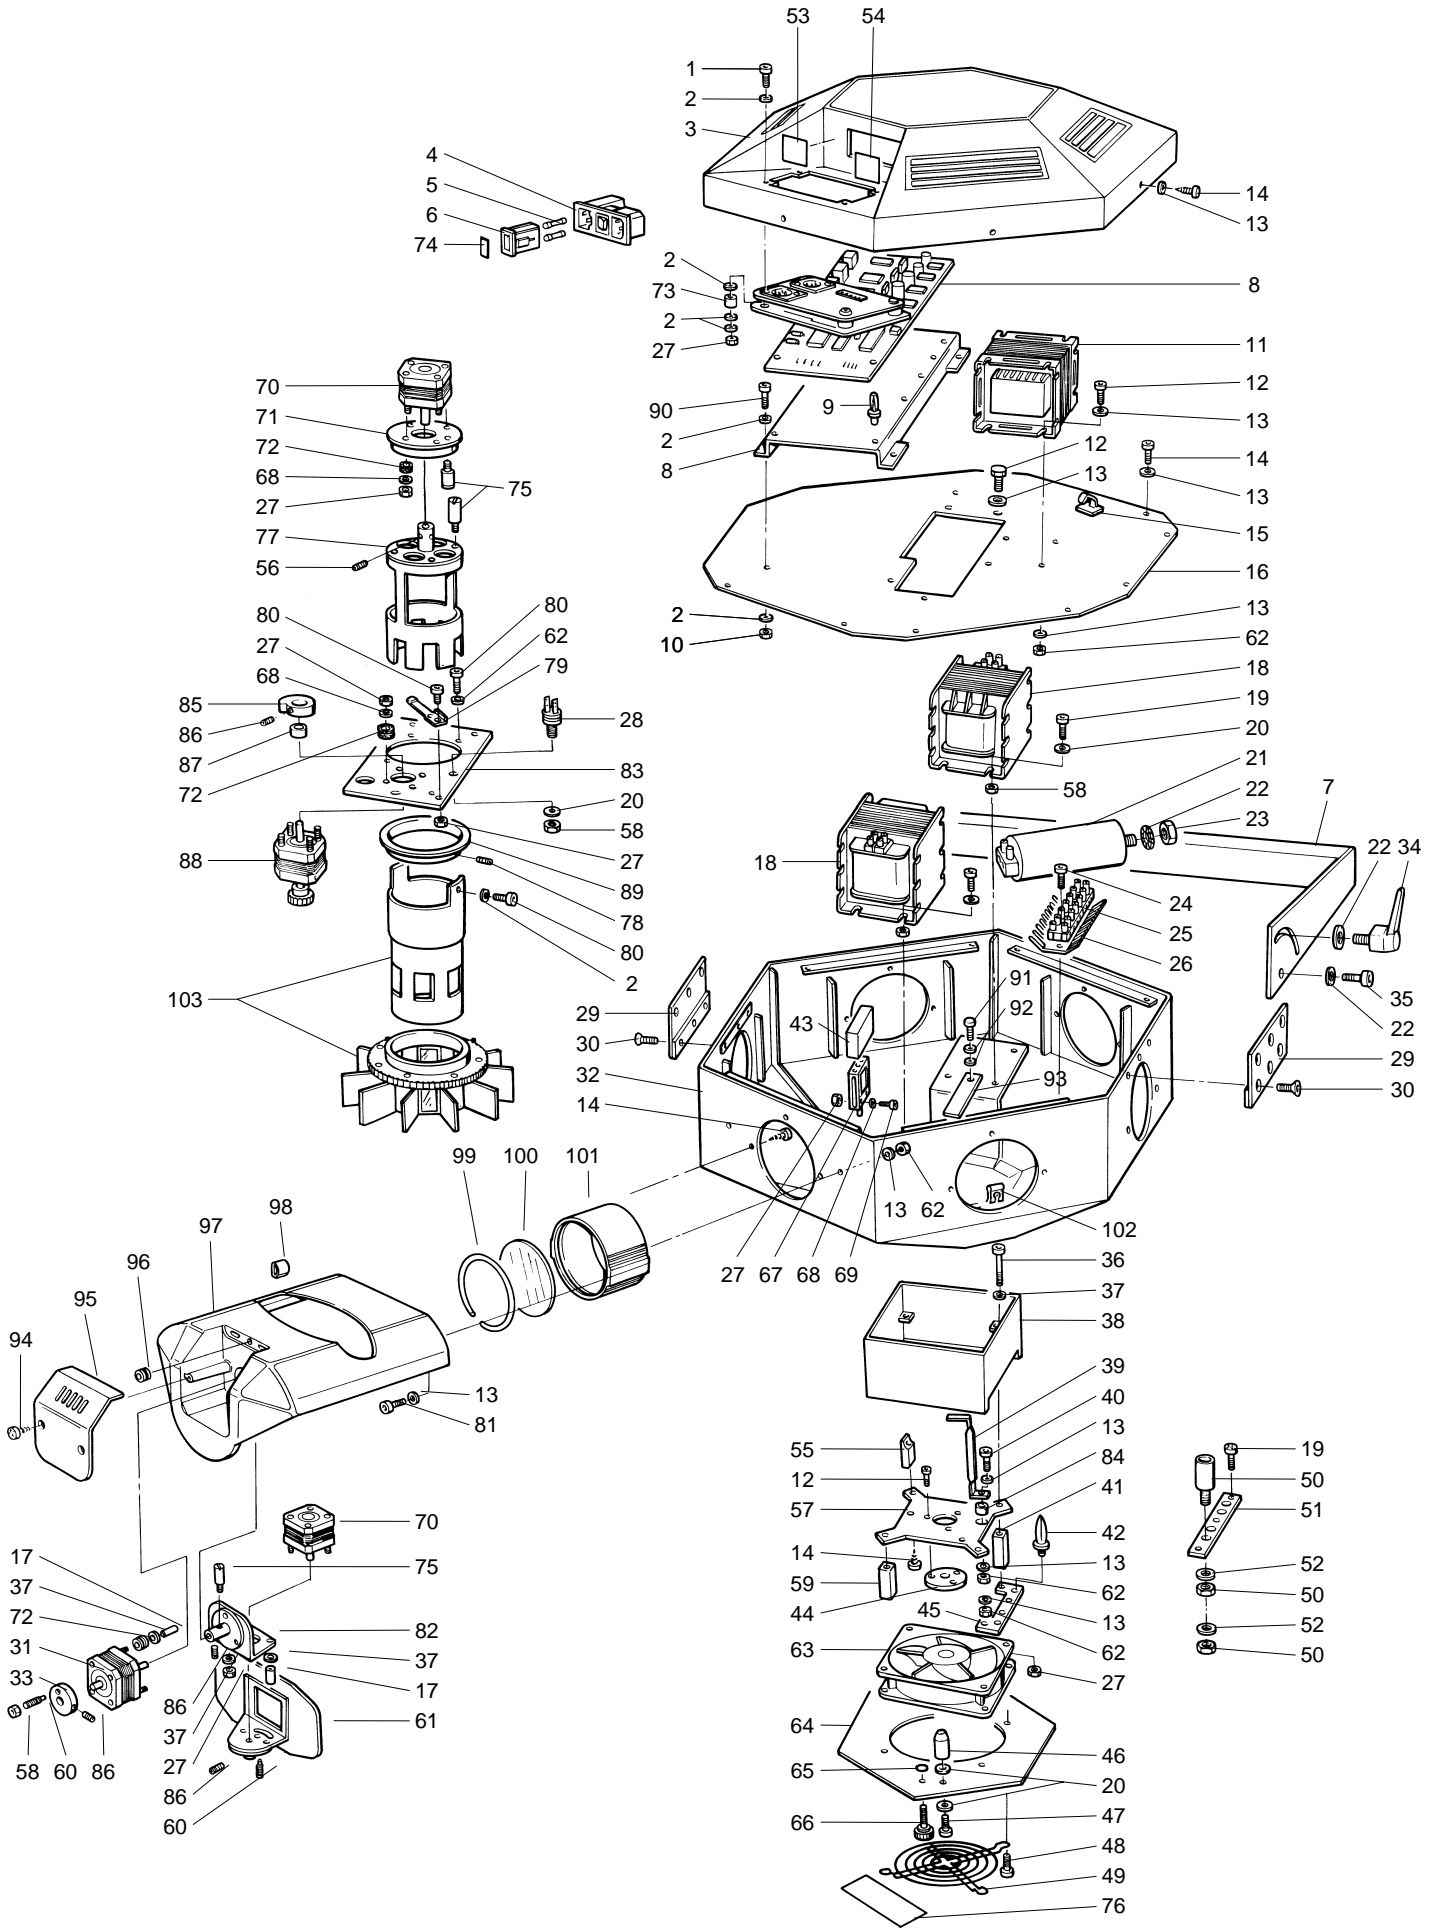

PROFESSIONAL SHOW LIGHTING

TORNADO

HMI 575

RICAMBI
SPARE PARTS
PIECES D'ETACHES
ERSATZTEILE UND SONDERZUBEHÖR
PARTES DE REPUESTOS

TORNADO

TORNADO C11110

N.	Cod.
1	020004/011
2	020201/002
3	157016/001
4	030310
5	030404
6	030311
7	157001/001
8	699029/801
9	030034
10	020106/002
11	030930
12	020002/009
13	020201/003
14	020031/003
15	030016
16	157004/001
17	081004/003
18	030912 (50 Hz)
18	030914 (60 Hz)
19	020002/014
20	020204/001
21	030919
22	020201/005
23	020106/006
24	020031/002
25	030104
26	030101
27	020101/001
28	030303
29	157002/001
30	020005/006
31	030717
32	157003/001
33	150014/001
34	020501/001
35	020002/029
36	020002/034
37	020210/005
38	157038/001
39	157015/001

N.	Cod.
40	020004/004
41	080625/002
42	030215
43	030313
44	157014/001
45	157011/001
46	157017/001
47	020002/013
48	020026/002
49	030701
50	030216
51	157012/001
52	020201/004
53	080764/004
54	080763/001
55	157013/001
56	020016/003
57	157010/001
58	020106/004
59	080625/001
60	080812/001
61	150025/801
62	020106/003
63	030707/002
64	157022/001
65	020601/001
66	080501/001
67	030312
68	020211/001
69	020002/006
70	030716
71	157008/001
72	030006
73	080601/003
74	081915/003
75	081012/001
76	081948/006
77	157044/801
78	020017/001
79	101059/801

N.	Cod.
80	020002/002
81	020002/010
82	150028/801
83	157034/001
84	080630/001
85	081008/001
86	020016/002
87	080626/001
88	157027/801
89	157021/001
90	020002/003
91	020004/005
92	020210/007
93	081402/001
94	020025/003
95	150056/001
96	030007
97	150055/001
98	030015
99	081429/001
100	080443/001
101	157005/001
102	020118/001
103	157025/801
104	
105	
106	
107	
108	
109	
110	
111	
112	
113	
114	
115	
116	
117	
118	
119	

N.	Cod.
120	
121	
122	
123	
124	
125	
126	
127	
128	
129	
130	
131	
132	
133	
134	
135	
136	
137	
138	
139	
140	
141	
142	
143	
144	
145	
146	
147	
148	
149	
150	
151	
152	
153	
154	
155	
156	
157	
158	
159	